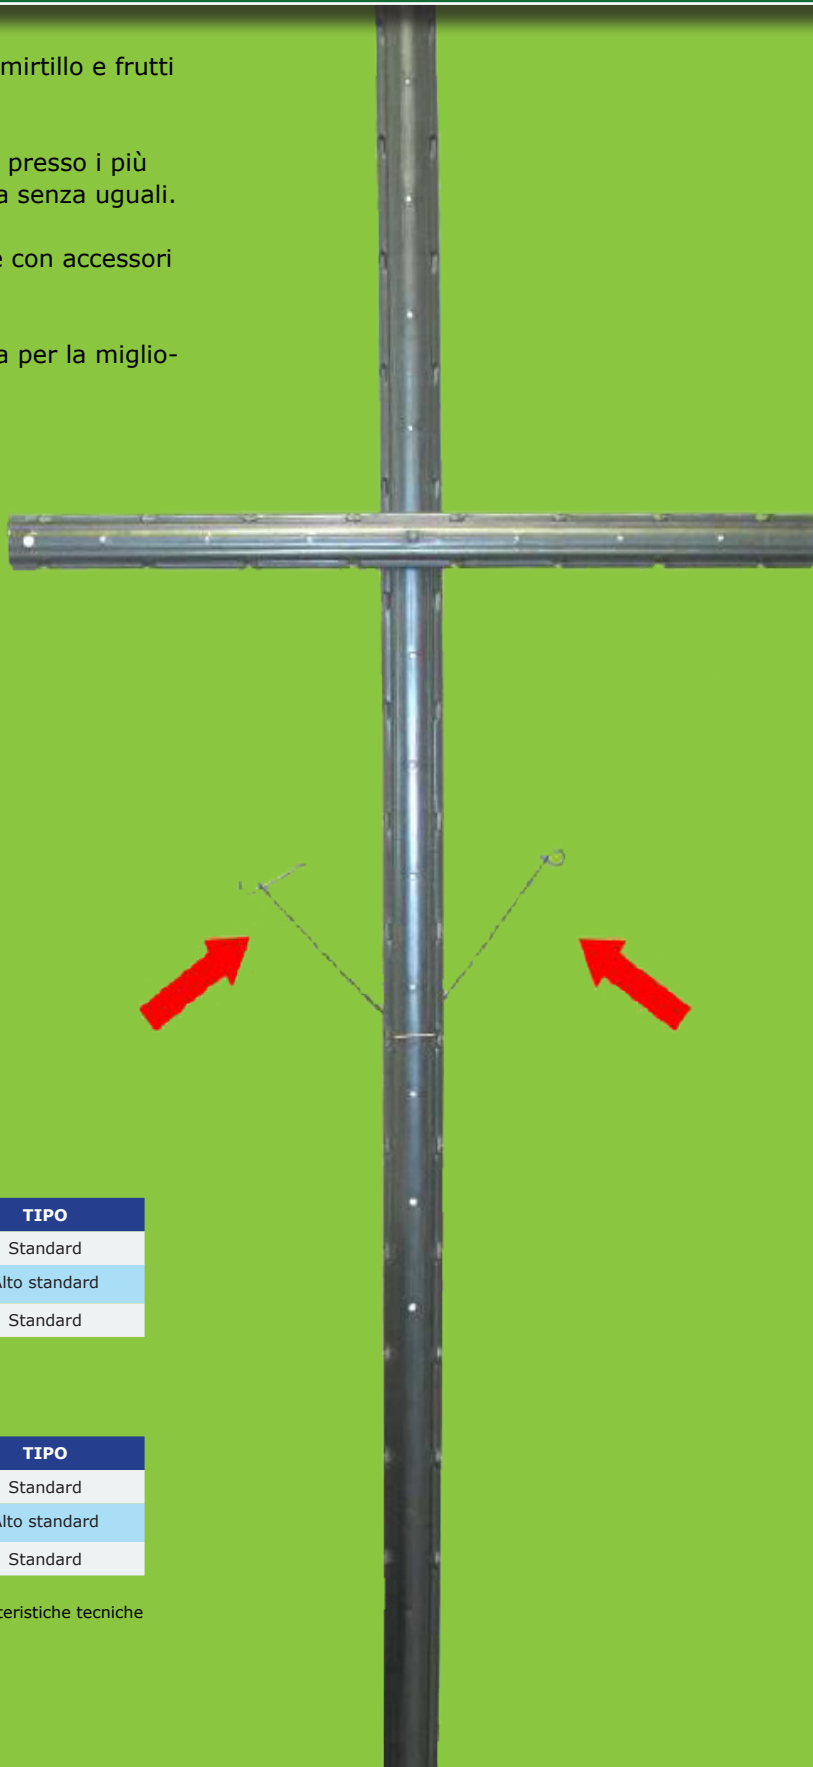

PALO FRUTTETO **FRUTTI DI BOSCO**

Il primo e unico palo frutteto, in acciaio nobile, per impianto mirtillo e frutti di bosco.

Realizzato in collaborazione con i migliori vivaisti e già in uso presso i più grandi produttori di tutto il mondo, rappresenta un'eccellenza senza uguali.

Robusto e leggero, completamente attrezzabile e compatibile con accessori e macchine automatiche di gestione e raccolta.

Forgiato solo con acciai italiani garantiti e zincato in acciaieria per la migliore resistenza alla corrosione.