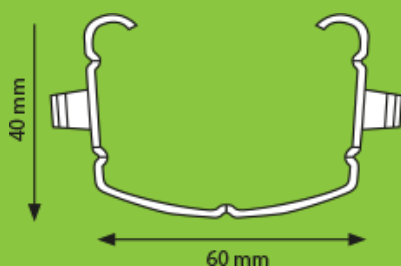

## PALO ACCIAIO VIGNETO **AGRIPAL MAXI**

Sezione: 40 x 60 x 40 mm

Sezione: (ganci esterni) 66 x 43 mm

 100 % MADE IN ITALY

**30** ANNI DI DURATA

CODICE	DESCRIZIONE	SPESSORE MM
AMZC 1	Acciaio zincato a caldo	2,20
AMZC 2	Acciaio zincato a caldo	2,00
AMZC 3	Acciaio zincato a caldo	1,80
AMZC 4	Acciaio zincato a caldo	1,65
AMZC 5	Acciaio zincato a caldo	1,50
AMZC 6	Acciaio zincato a caldo	1,35
AMINOX 1	Acciaio inox	1,50
AMCOR 1	Acciaio "Corten"	2,00
AMCOR 2	Acciaio "Corten"	1,80
AMCOR 3	Acciaio "Corten"	1,50
AMPZ 1	Acciaio prezincato	2,00
AMPZ 2	Acciaio prezincato	1,80
AMPZ 3	Acciaio prezincato	1,50
AMPZ 4	Acciaio prezincato	1,25
AMZV 1	Zinco verniciato da nastro	1,50